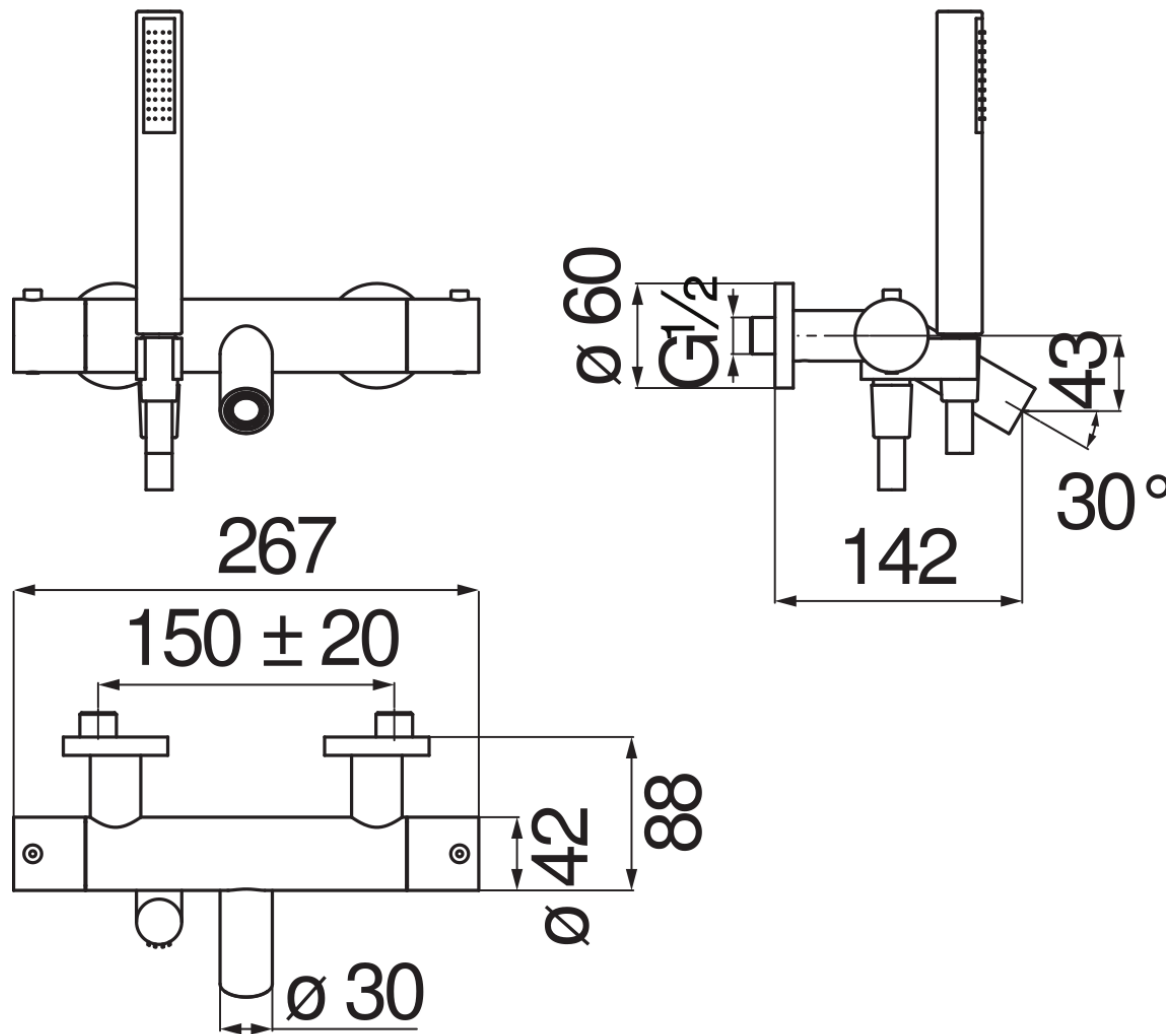

SPECIFICHE

Termostatico esterno con set doccia

Inox

Blocco di sicurezza 38° C

Valvoline antiritorno

Aeratore anticalcare M 24 x 1

Supporto doccetta fisso

Doccetta monogetto e flessibile 150 cm

Imballo: 41 x 21 x 7 cm / 0,006027 m³ / 3,66 kg

DIAGRAMMA DI PORTATA: ACQUA CALDA/FREDDA

DIAGRAMMA DI PORTATA: ACQUA MISCELATA