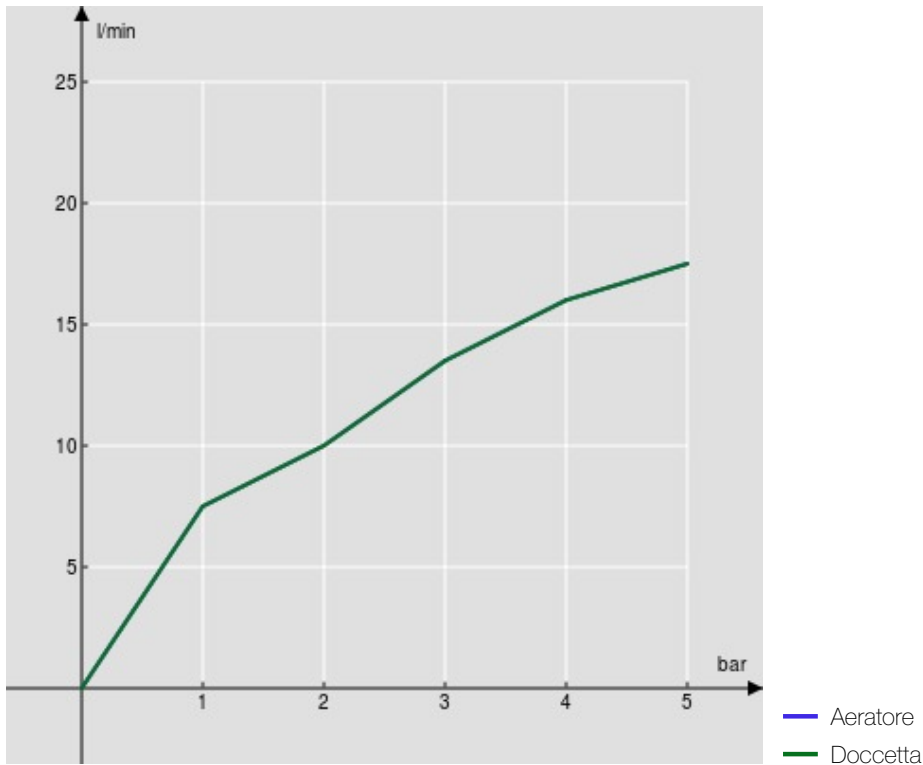

SPECIFICHE

Termostatico esterno con set doccia

Inox

Blocco di sicurezza 38° C

Valvoline antiritorno

Aeratore anticalcare M 24 x 1

Supporto doccetta fisso

Doccetta monogetto e flessibile 150 cm

Imballo: 41 x 21 x 7 cm / 0,006027 m³ / 3,66 kg

DIAGRAMMA DI PORTATA: ACQUA CALDA/FREDDA

DIAGRAMMA DI PORTATA: ACQUA MISCELATA